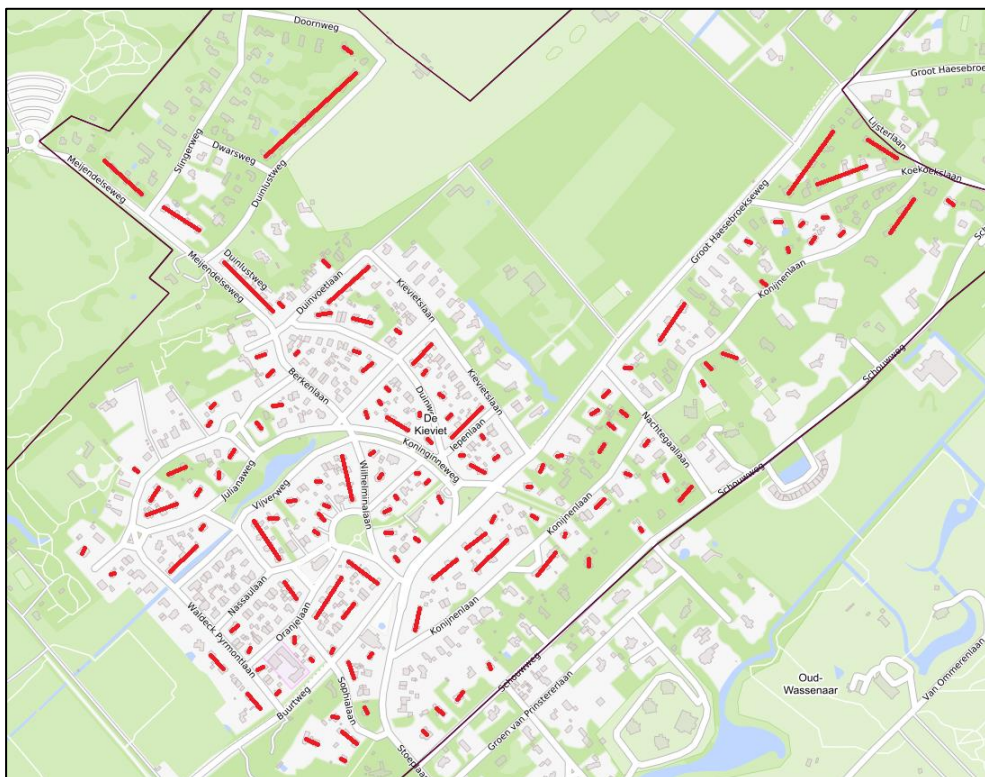

## Woningtype 1

Bouwjaar woning:  
1900-1945

Gebouwsoort:  
Vrijstaand

Omdat het hier gaat om niet-seriematige bouw, verschillen de woningen qua uiterlijk. Maar omdat ze uit dezelfde bouwperiode komen, lijken ze wel op elkaar. De woningen in het gebied zullen er dus niet allemaal uitzien zoals het plaatje.

## Waar komt deze woning voor in de wijk

Rode woningen in de afbeelding